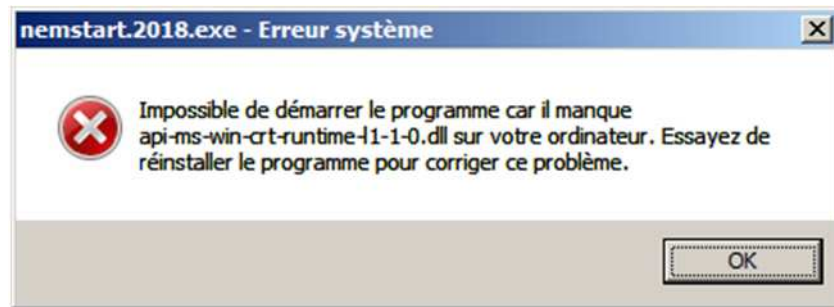

### MESSAGE LORS DU DEMARRAGE D'ALLPLAN :

Ce message signifie que votre Windows n'est pas à jour.  
Utilisez Windows update pour mettre à jour Votre Version de Windows.