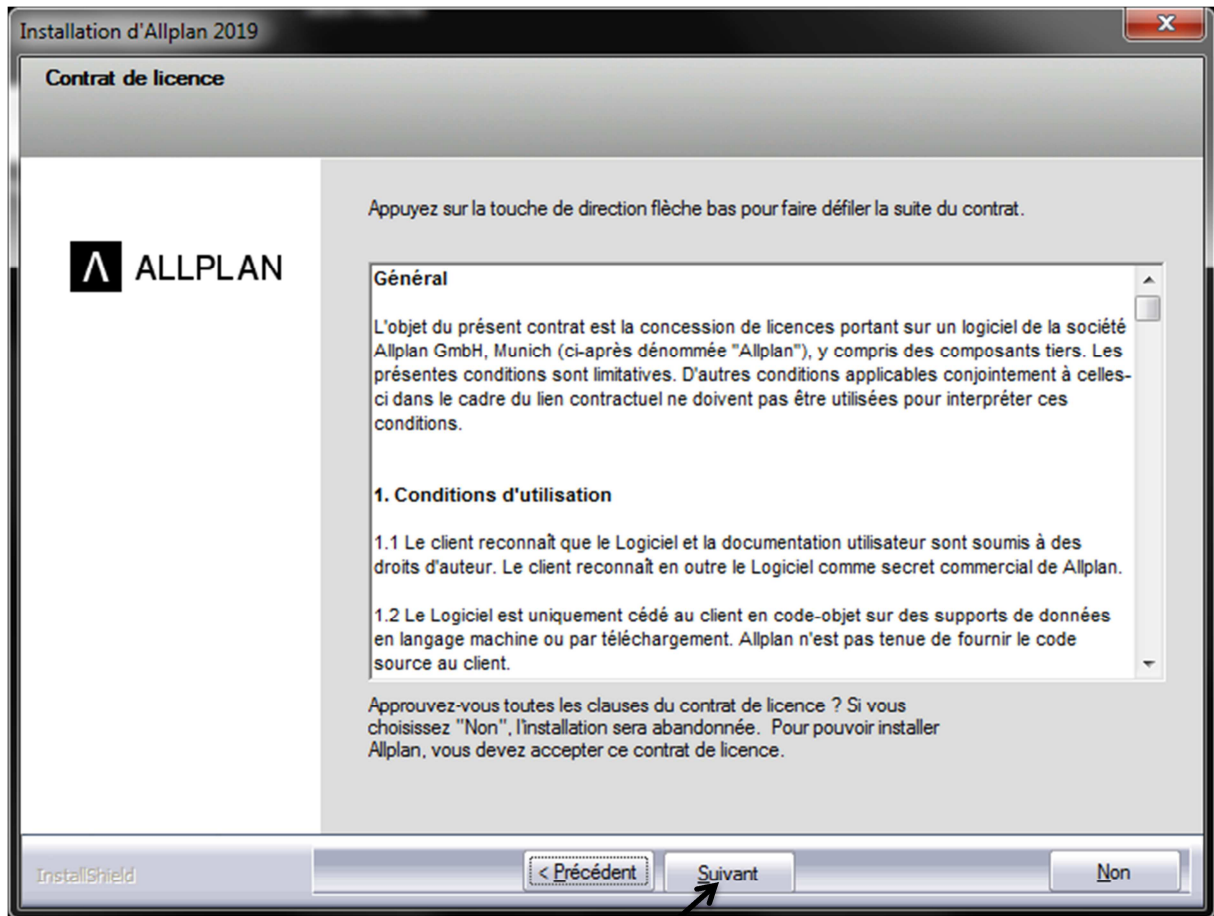

## MISE A JOUR ALLPLAN 2016 ,2017,2018 VERS ALLPLAN 2019 ...

La version Allplan 2016, 2017 ou 2018 est mise à jour. Les données seront conservées dans la version Allplan 2019.

### Mise à jour Allplan

Choisissez Mise à jour et récupération de données d'Allplan 2018 si votre version avant mise à jour est Allplan 2018.

Choisissez Mise à jour et récupération de données d'Allplan 2017 si votre version avant mise à jour est Allplan 2017.