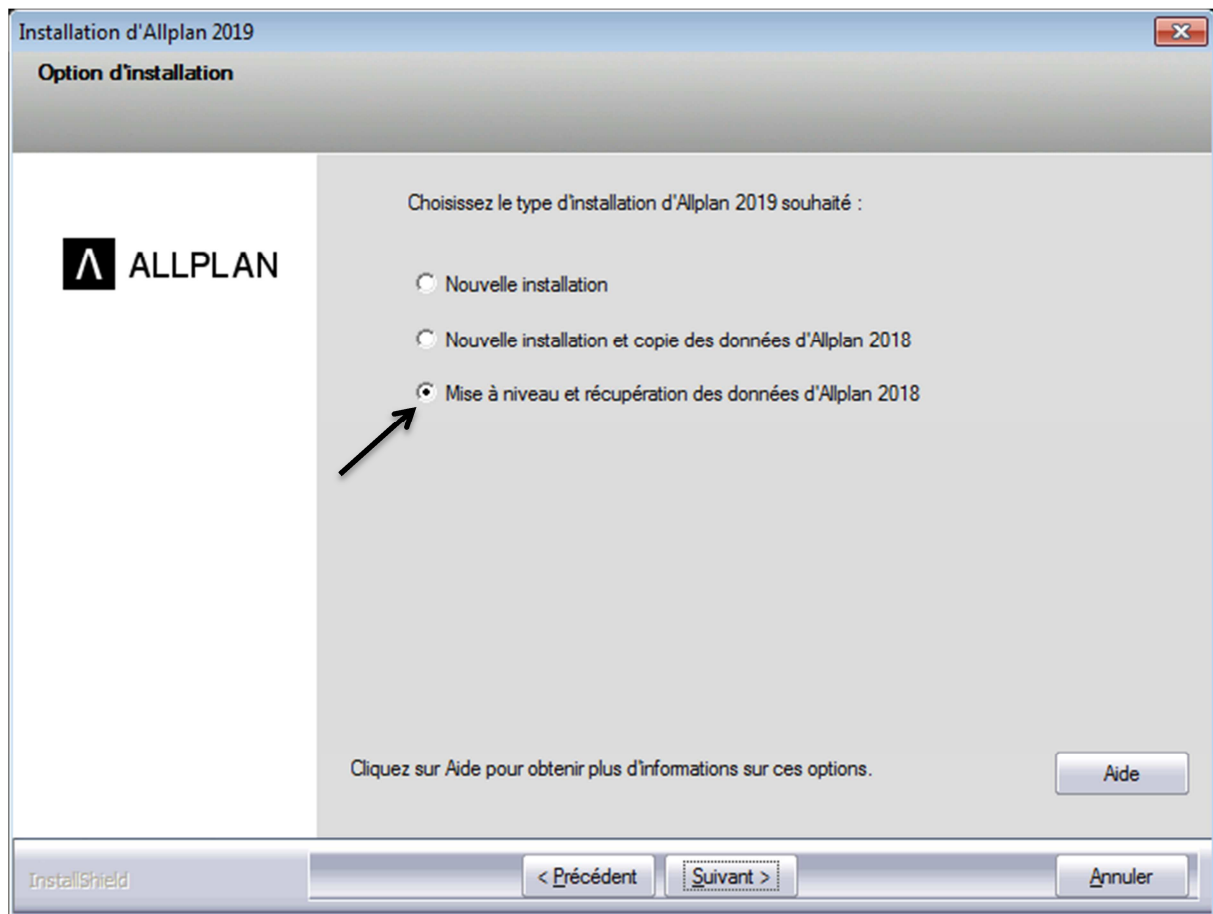

## MISE A JOUR ALLPLAN 2016 ,2017,2018 VERS ALLPLAN 2019 ...

La version Allplan 2016, 2017 ou 2018 est mise à jour. Les données seront conservées dans la version Allplan 2019.

### Mise à jour Allplan

Choisissez Mise à jour et récupération de données d'Allplan 2018 si votre version avant mise à jour est Allplan 2018.

Choisissez Mise à jour et récupération de données d'Allplan 2017 si votre version avant mise à jour est Allplan 2017.